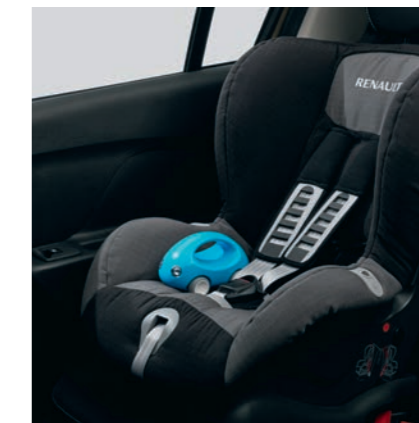

### 7 SIÈGE ENFANT DUOPLUS ISOFIX

Indispensable pour assurer une protection et une sécurité optimales aux enfants de 9 mois à 4 ans lors de vos déplacements. Très confortable grâce à l'inclinaison réglable selon 3 positions, dont une sommeil. Fixation Isofix pour une installation facile, rapide et le maximum de sécurité pour vos enfants.