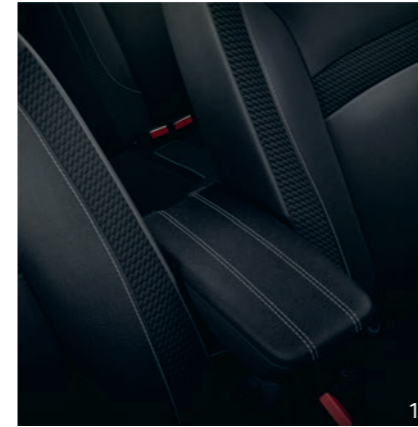

Vie à bord

1 ACCOUDOIR - AVANT

Améliorez votre confort lors du voyage, tout en bénéficiant d'un espace de rangement supplémentaire où vous pourrez déposer vos petits objets personnels. Également ajustable en hauteur pour encore plus de confort.

Couleur : noir

Capacité : 1 litre

82 01 679 842